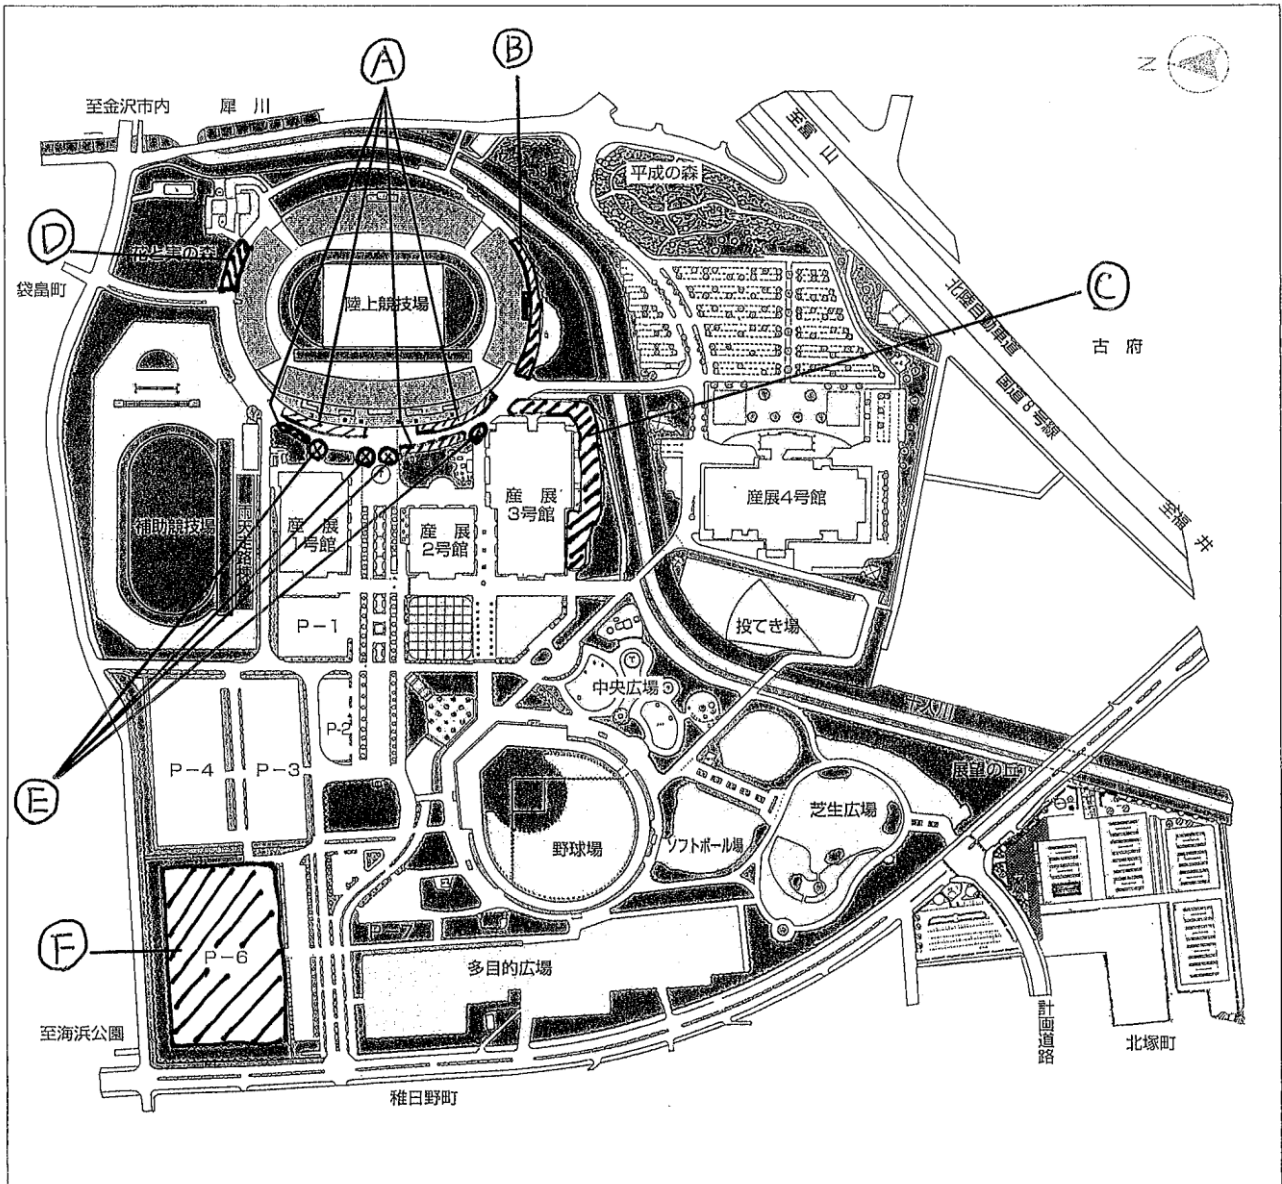

西部緑地公園平面図

E → 産展の搬入口

×部分は駐車禁止

(駐禁カンバンあり) 呼び出されます。

大型バス・マイクロバスについてはP-3、4、6に駐車して下さい。

P-3、4、6以外の駐車スペースには駐車厳禁です。

帰りの際、選手の迎えや荷物の積み込みのために競技場正面での駐車(停車も!)禁止になっています。大変ですが、お帰りの際は荷物を持って、駐車してある車まで徒歩などで移動してください。

帰りは競技場前が混雑するため、P-3、4、6まで徒歩で移動してください。

バスの運転手にも競技場前へ迎えに行かないように連絡してください。

また、A Bは役員・審判員が優先駐車しますが、一般の方の駐車もできます。不足する時にはP-3、4、P-6を応援保護者の駐車場として使用して下さい。

(P開門は27日7:00 28日6:00です)

【会場内でも手荷物の盗難・車上狙いに御注意を！】